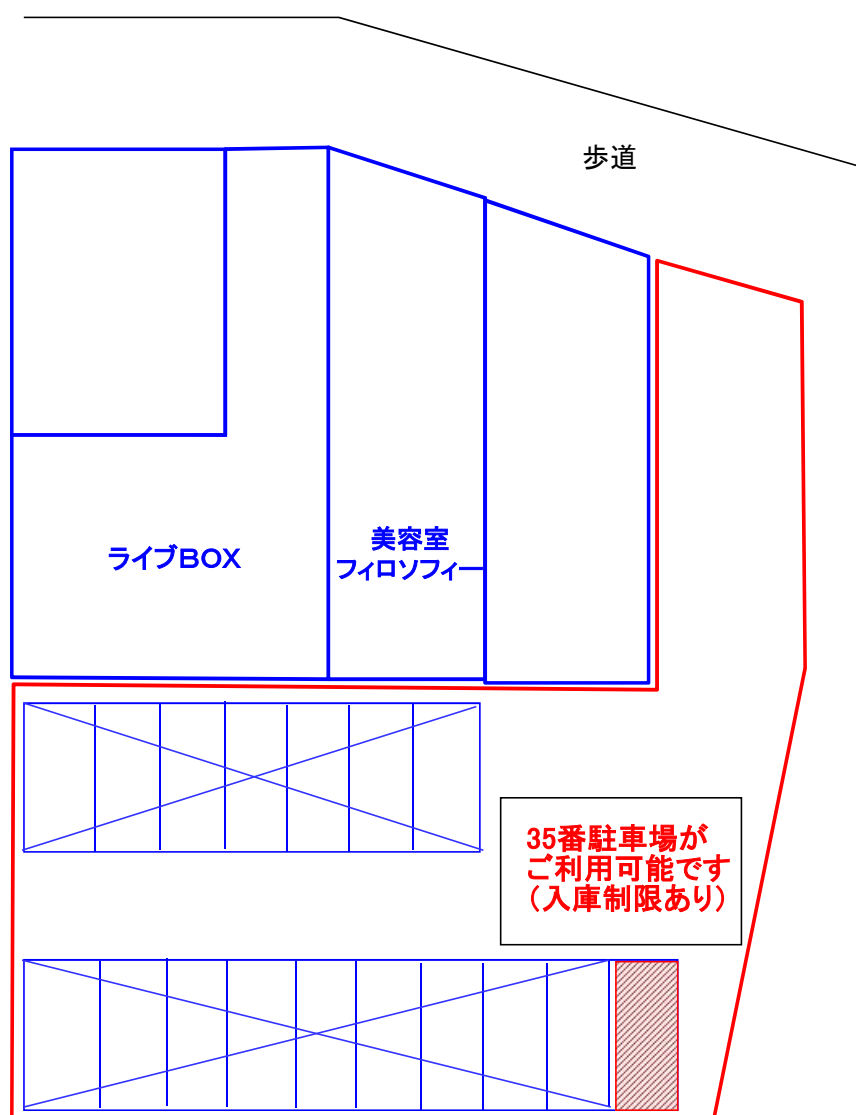

# 駐車場利用に関するお知らせ

いつもご利用ありがとうございます。  
2016年11月1日より、敷地内駐車場の35番が  
ライブBOXご利用のお客様専用の駐車場として  
お使いいただけるようになりました。

2016年10月31日  
株式会社レジデンシャルサービス

入庫制限	全長	5,050 mm 以下	全幅	1,850 mm 以下	全高	2,000 mm 以下	重量	2,000kg 以下
------	----	-------------	----	-------------	----	-------------	----	------------