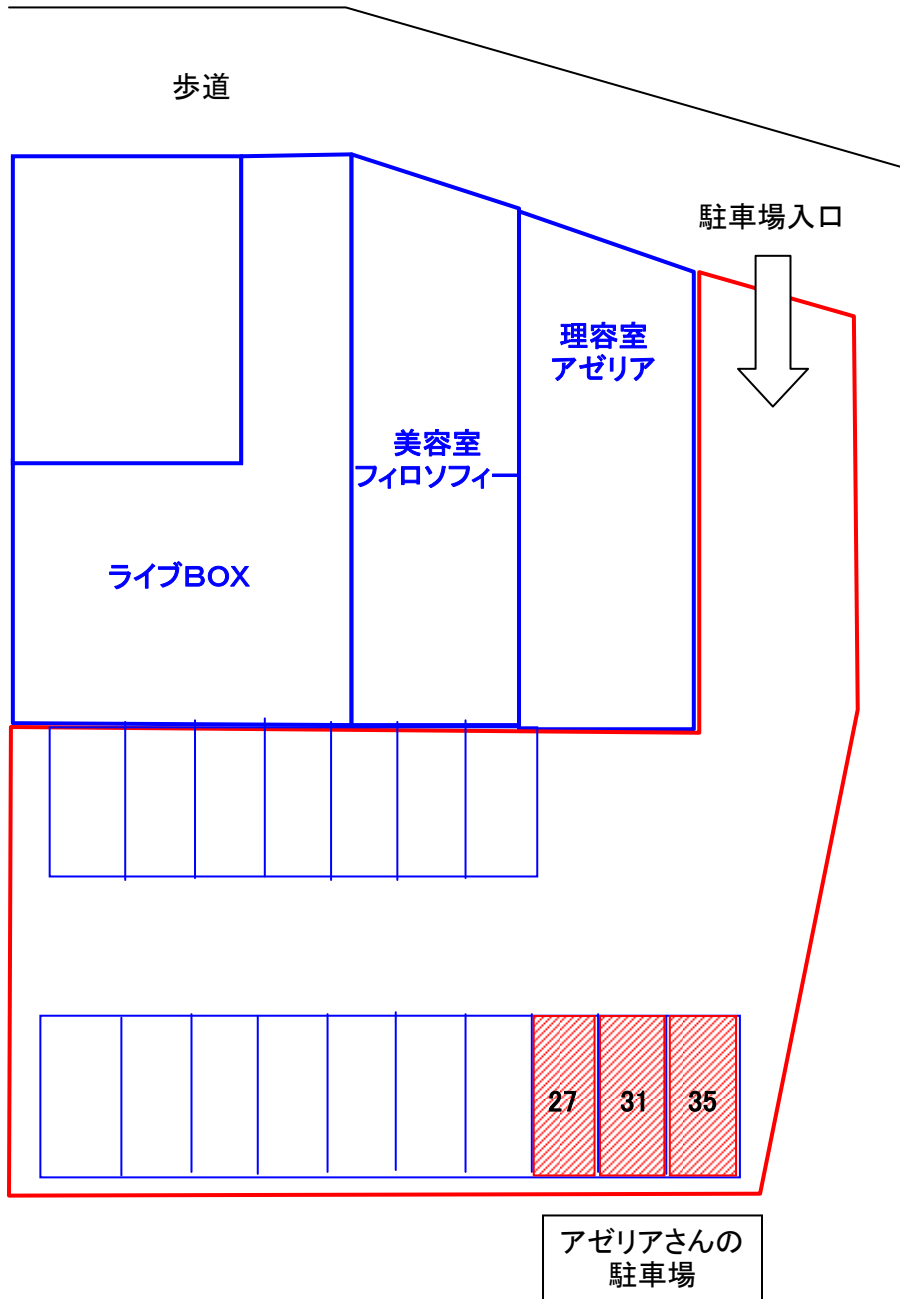

## 駐車場のご案内

ライブBOXご利用のお客様は  
敷地内のアゼリアさんの駐車場が  
ご利用いただけます。(2011年8月1日～)

入庫制限	全長	5,050 mm 以下	全幅	1,850 mm 以下	全高	2,000 mm 以下	重量	2,000kg 以下
------	----	-------------	----	-------------	----	-------------	----	------------